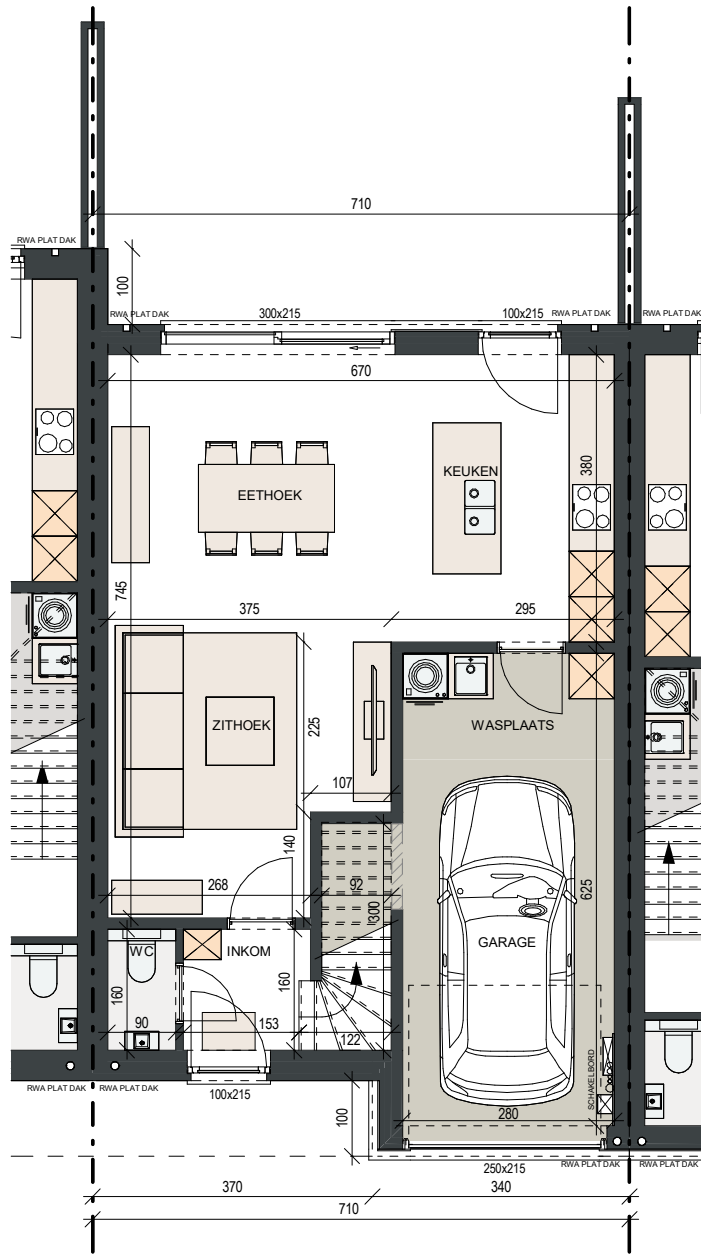

LOT 5

BOpp.: 75,30m²

Gelijkvloers
1:100

BOpp.: 74,40m²

1e Verdieping
1:100