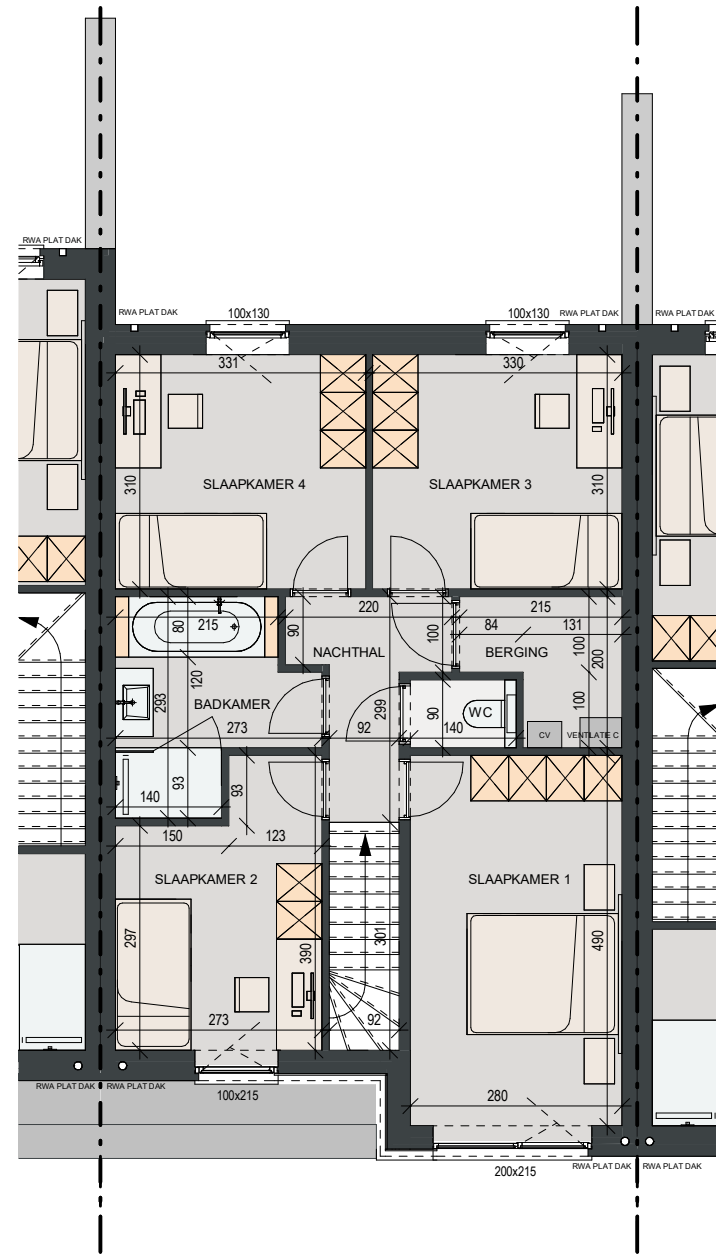

LOT 5

BOpp.: 75,30m²

Gelijkvloers
1:100

BOpp.: 74,40m²

1e Verdieping
1:100